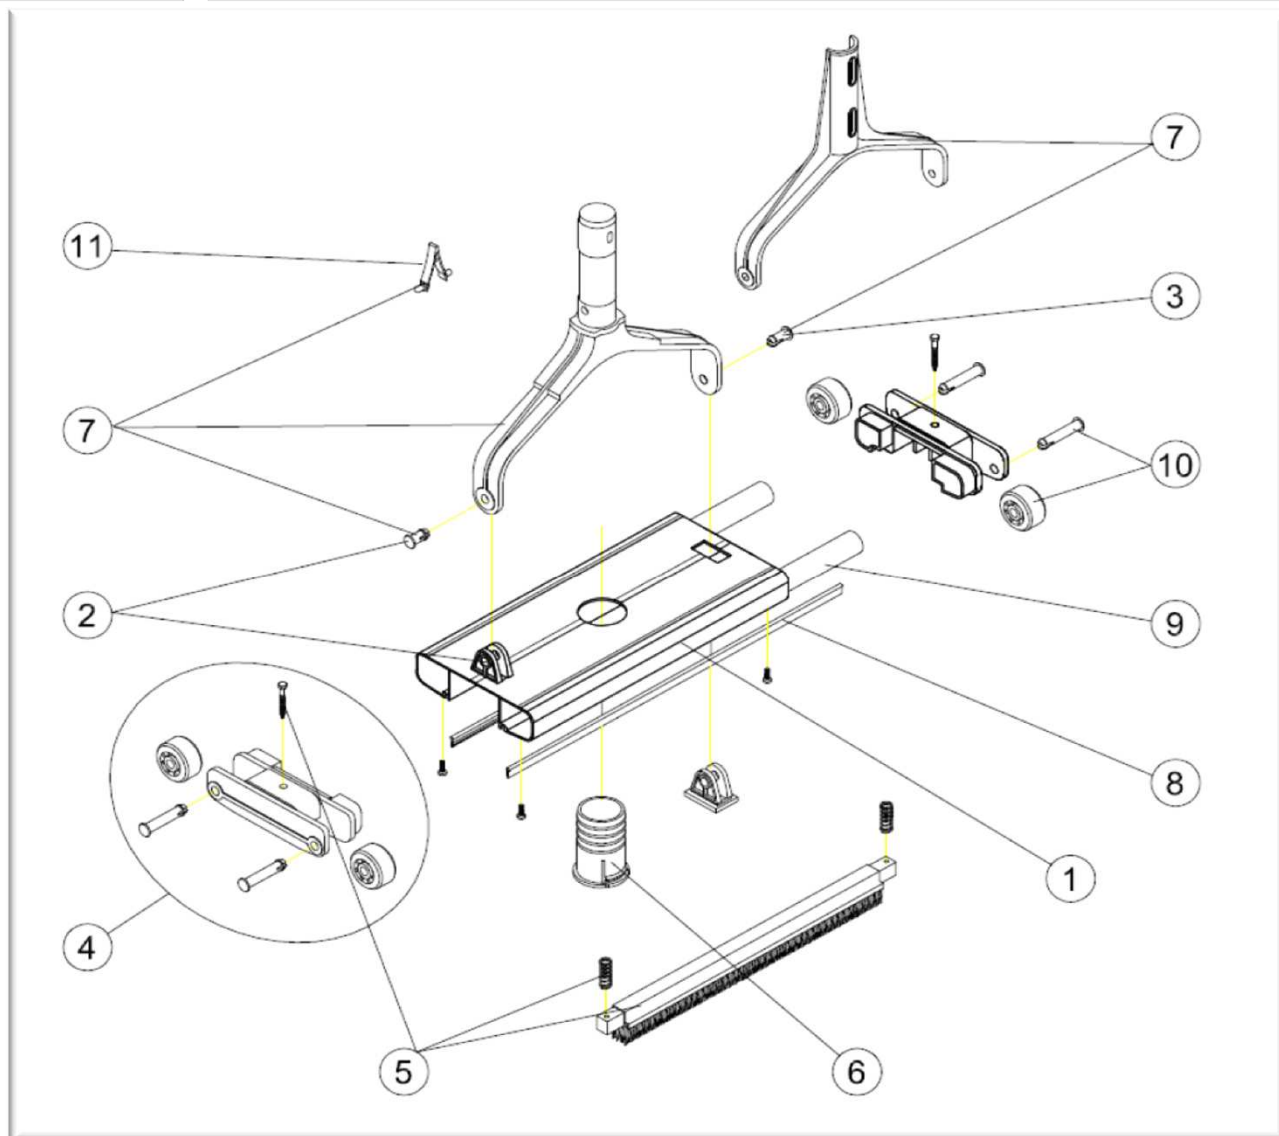

ARTÍCULO

Carro limpiafondos aluminio gris - CCM130/CCM131/CCM140

| Código     | Posición | Cantidad | Descripción                                 | PVP |
|------------|----------|----------|---|-----|
| CE06020416 | 1        | 1        | CUERPO LIMPIAFONDOS 1 1/2" (CCM130/CCM131)  |     |
| CE06020417 | 1        | 1        | CUERPO LIMPIAFONDOS 2" (CCM140)             |     |
| CE06020418 | 2        | 2        | PASADORES Y OREJETAS (CCM130/CCM131/CCM140) |     |
| CE06020404 | 3        | 2        | PASADORES HORQUILLA (CCM130/CCM131/CCM140)  |     |
| CE06020419 | 4        | 2        | TACO LATERAL GRIS (CCM130/CCM131/CCM140)    |     |
| CE06020406 | 5        | 1        | CEPILLO LIMPIAFONDOS 1 1/2" (CCM130/CCM131) |     |
| CE06020407 | 5        | 1        | CEPILLO LIMPIAFONDOS 2" (CCM140)            |     |
| CE06020420 | 6        | 1        | RACORD 1 1/2" GRIS D.38 (CCM130/CCM131)     |     |
| CE06020421 | 6        | 1        | RACORD 2" GRIS D.50 (CCM140)                |     |
| CE06020422 | 7        | 1        | HORQUILLA CLIP (CCM130/CCM140)              |     |
| CE06020423 | 7        | 1        | HORQUILLA PALOMILLAS GRIS (CCM131)          |     |
| CE06020411 | 8        | 2        | DEFLECTOR (CCM131)                          |     |
| CE06020412 | 8        | 2        | DEFLECTOR (CCM130/CCM140)                   |     |
| CE06020413 | 9        | 2        | PLOMO (CCM131)                              |     |
| CE06020414 | 9        | 2        | PLOMO (CCM130/CCM140)                       |     |
| CE06020206 | 10       | 4        | RUEDAS LIMPIAFONDOS (CCM130/CCM131/CCM140)  |     |
| CE06020801 | 11       | 1        | CLIP (CCM130/CCM131/CCM140)                 |     |